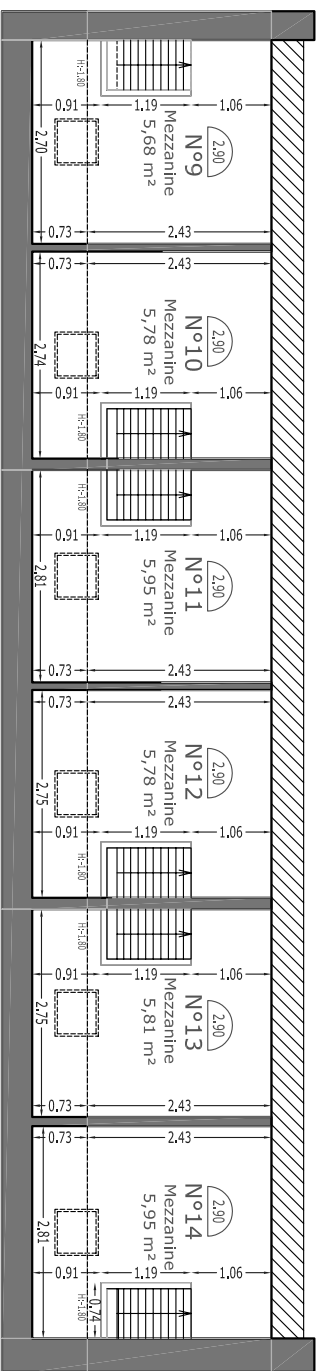

Réfection des Logements de l'AFTAM

rue Mons
8000 Amiens

Déclaration Préalable

Plans des logements sur coursive

échelle : 1/100°

08_18

Mars 2008

02

Dessinateur : NG

Batiment A Mezzanine

Batiment A2 Mezzanine

SHOB
SHON

Coupe CC - Façades Bât. B

Batiment A Etage

Coupe BB - Façade Bât A1 sur Cour arrière