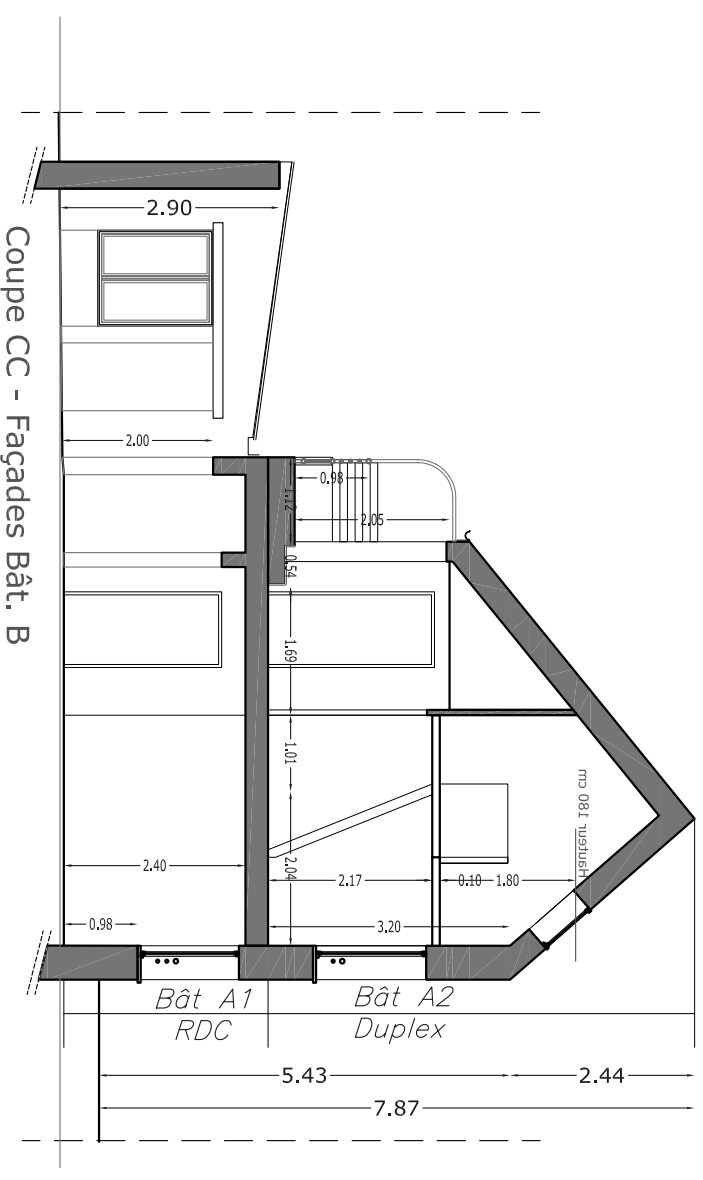

Réfection des Logements de l'AFTAM

rue Mons
8000 Amiens

Déclaration Préalable

Plans des logements sur coursive

échelle : 1/100°

08_18

Mars 2008

02

Dessinateur : NG

Batiment A Mezzanine

Batiment A2 Mezzanine

SHOB
SHON

Coupe CC - Façades Bât. B

Batiment A Etage

Coupe BB - Façade Bât A1 sur Cour arrière